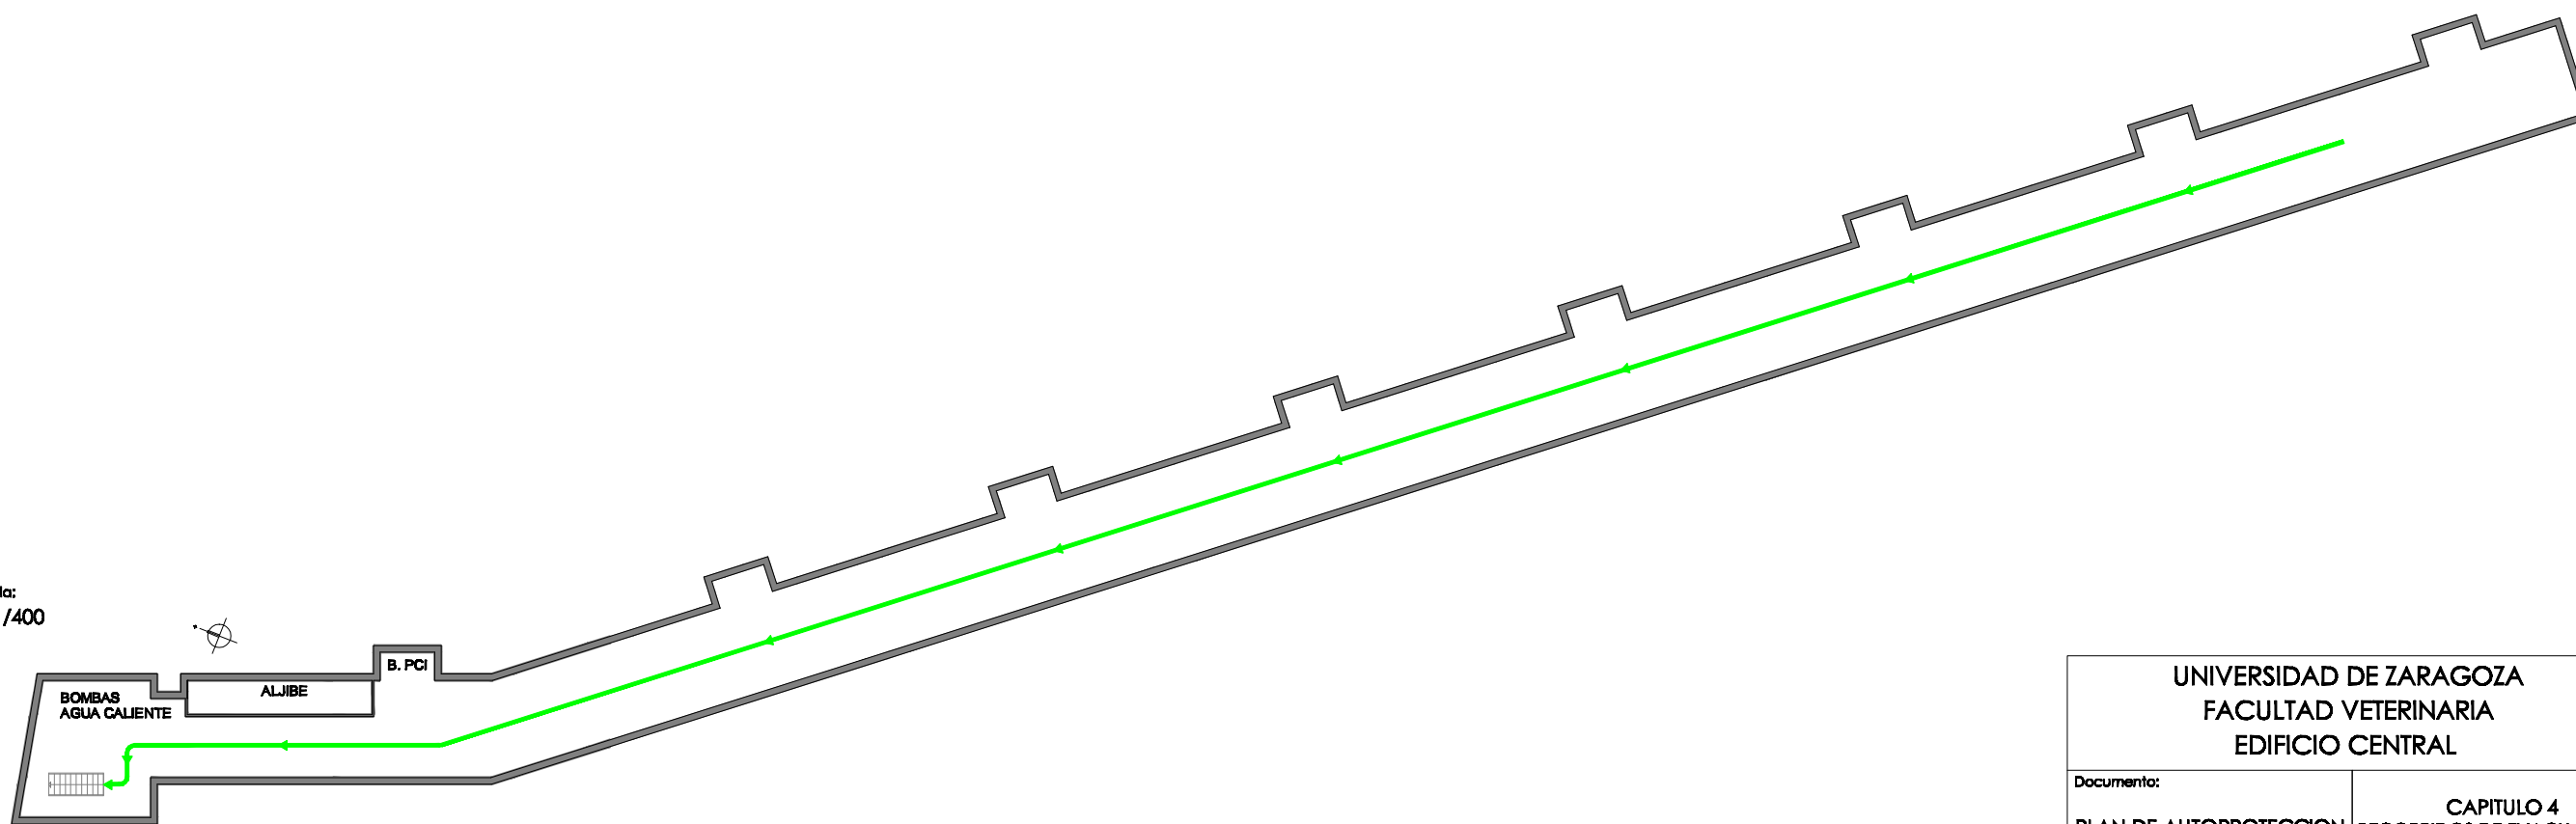

PLANTA BAJA

Escala:  
1/100

LEYENDA	
SIMBOLOGIA	DENOMINACION
	RECORRIDO PRINCIPAL
	SALIDA DE EMERGENCIA
	PERSONAS A EVACUAR

PLANTA SOTANO

Escala:  
1/400

UNIVERSIDAD DE ZARAGOZA FACULTAD VETERINARIA EDIFICIO CENTRAL					
Documento: PLAN DE AUTOPROTECCION			CAPITULO 4 RECORRIDOS DE EVACUACION		Planta: EDIF. SERVICIOS
Escala: VARIAS	Revisión: 0	Nº de plano: 8	Fecha: JUNIO '09	Delineación: Natalia Montero Arribas	