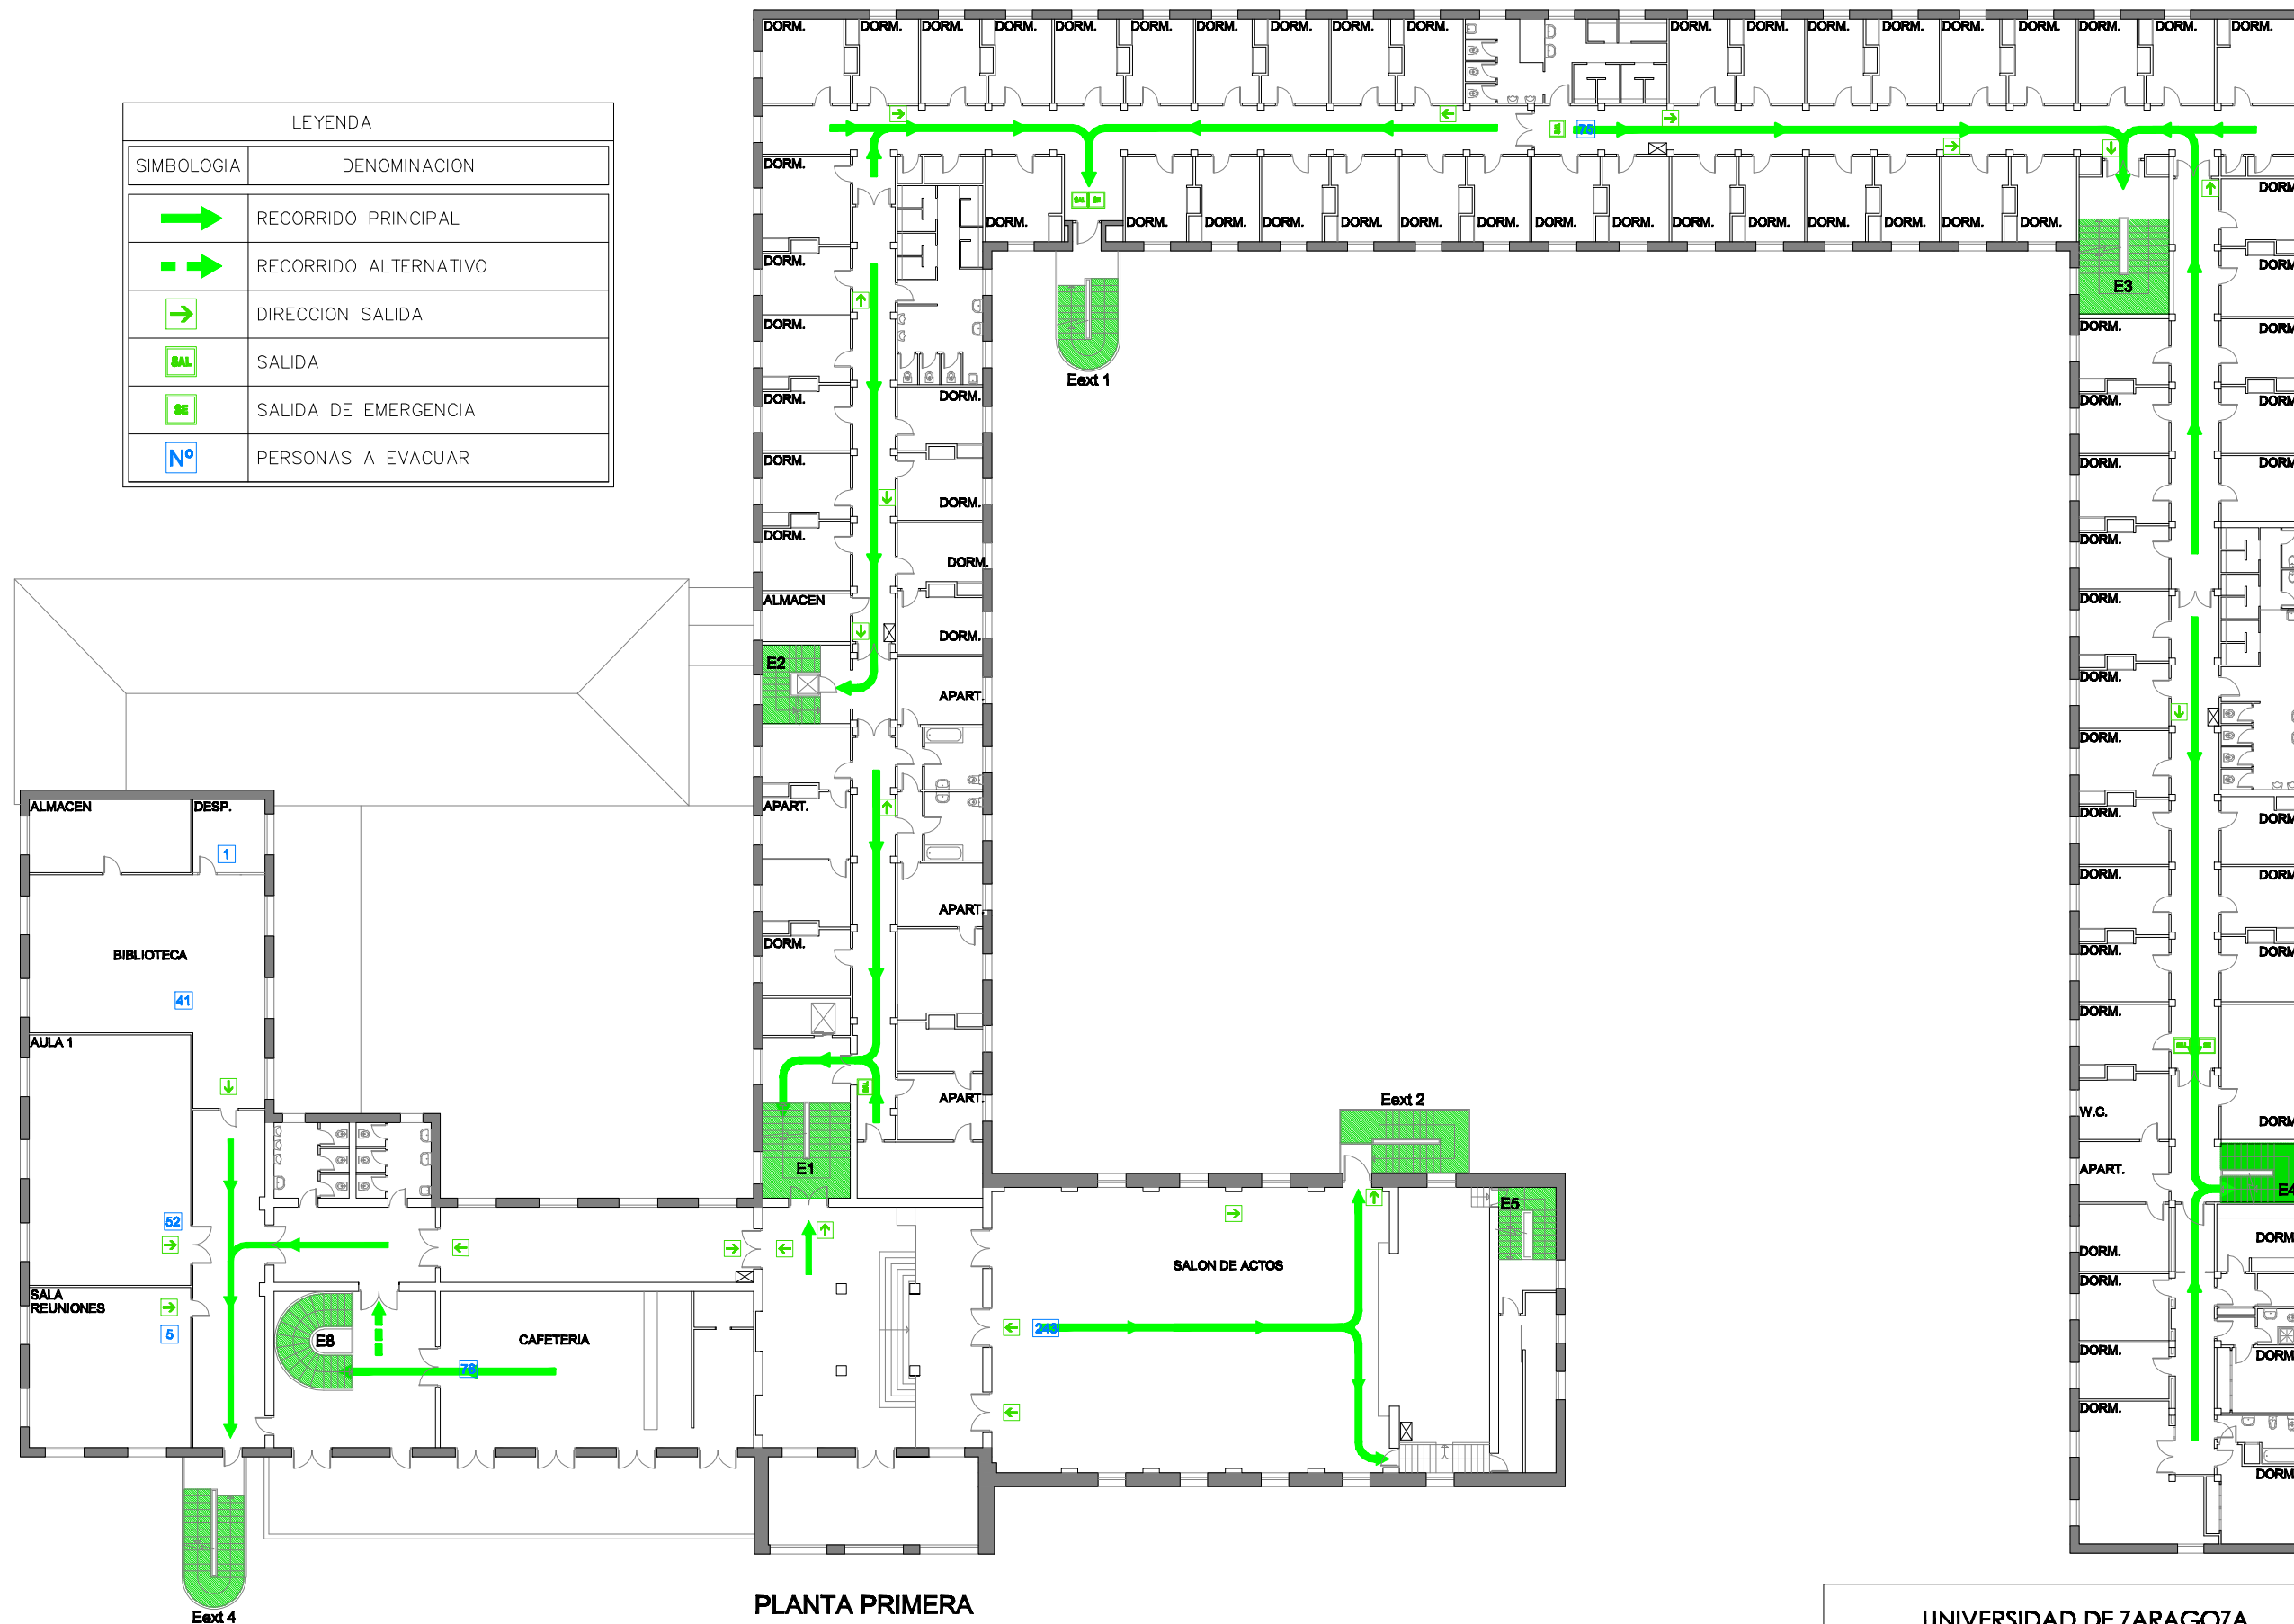

LEYENDA	
SIMBOLOGIA	DENOMINACION
	RECORRIDO PRINCIPAL
	RECORRIDO ALTERNATIVO
	DIRECCION SALIDA
	SALIDA
	SALIDA DE EMERGENCIA
	PERSONAS A EVACUAR

PLANTA PRIMERA

UNIVERSIDAD DE ZARAGOZA COLEGIO MAYOR PEDRO CERBUNA				 Planta: PRIMERA
Documento: PLAN DE AUTOPROTECCION		CAPITULO 4 RECORRIDOS DE EVACUACION		
Escala: 1/300	Revisión: 0	Nº de plano: 16	Fecha: JULIO 2009	Delineación: Natalia Montero Arribas