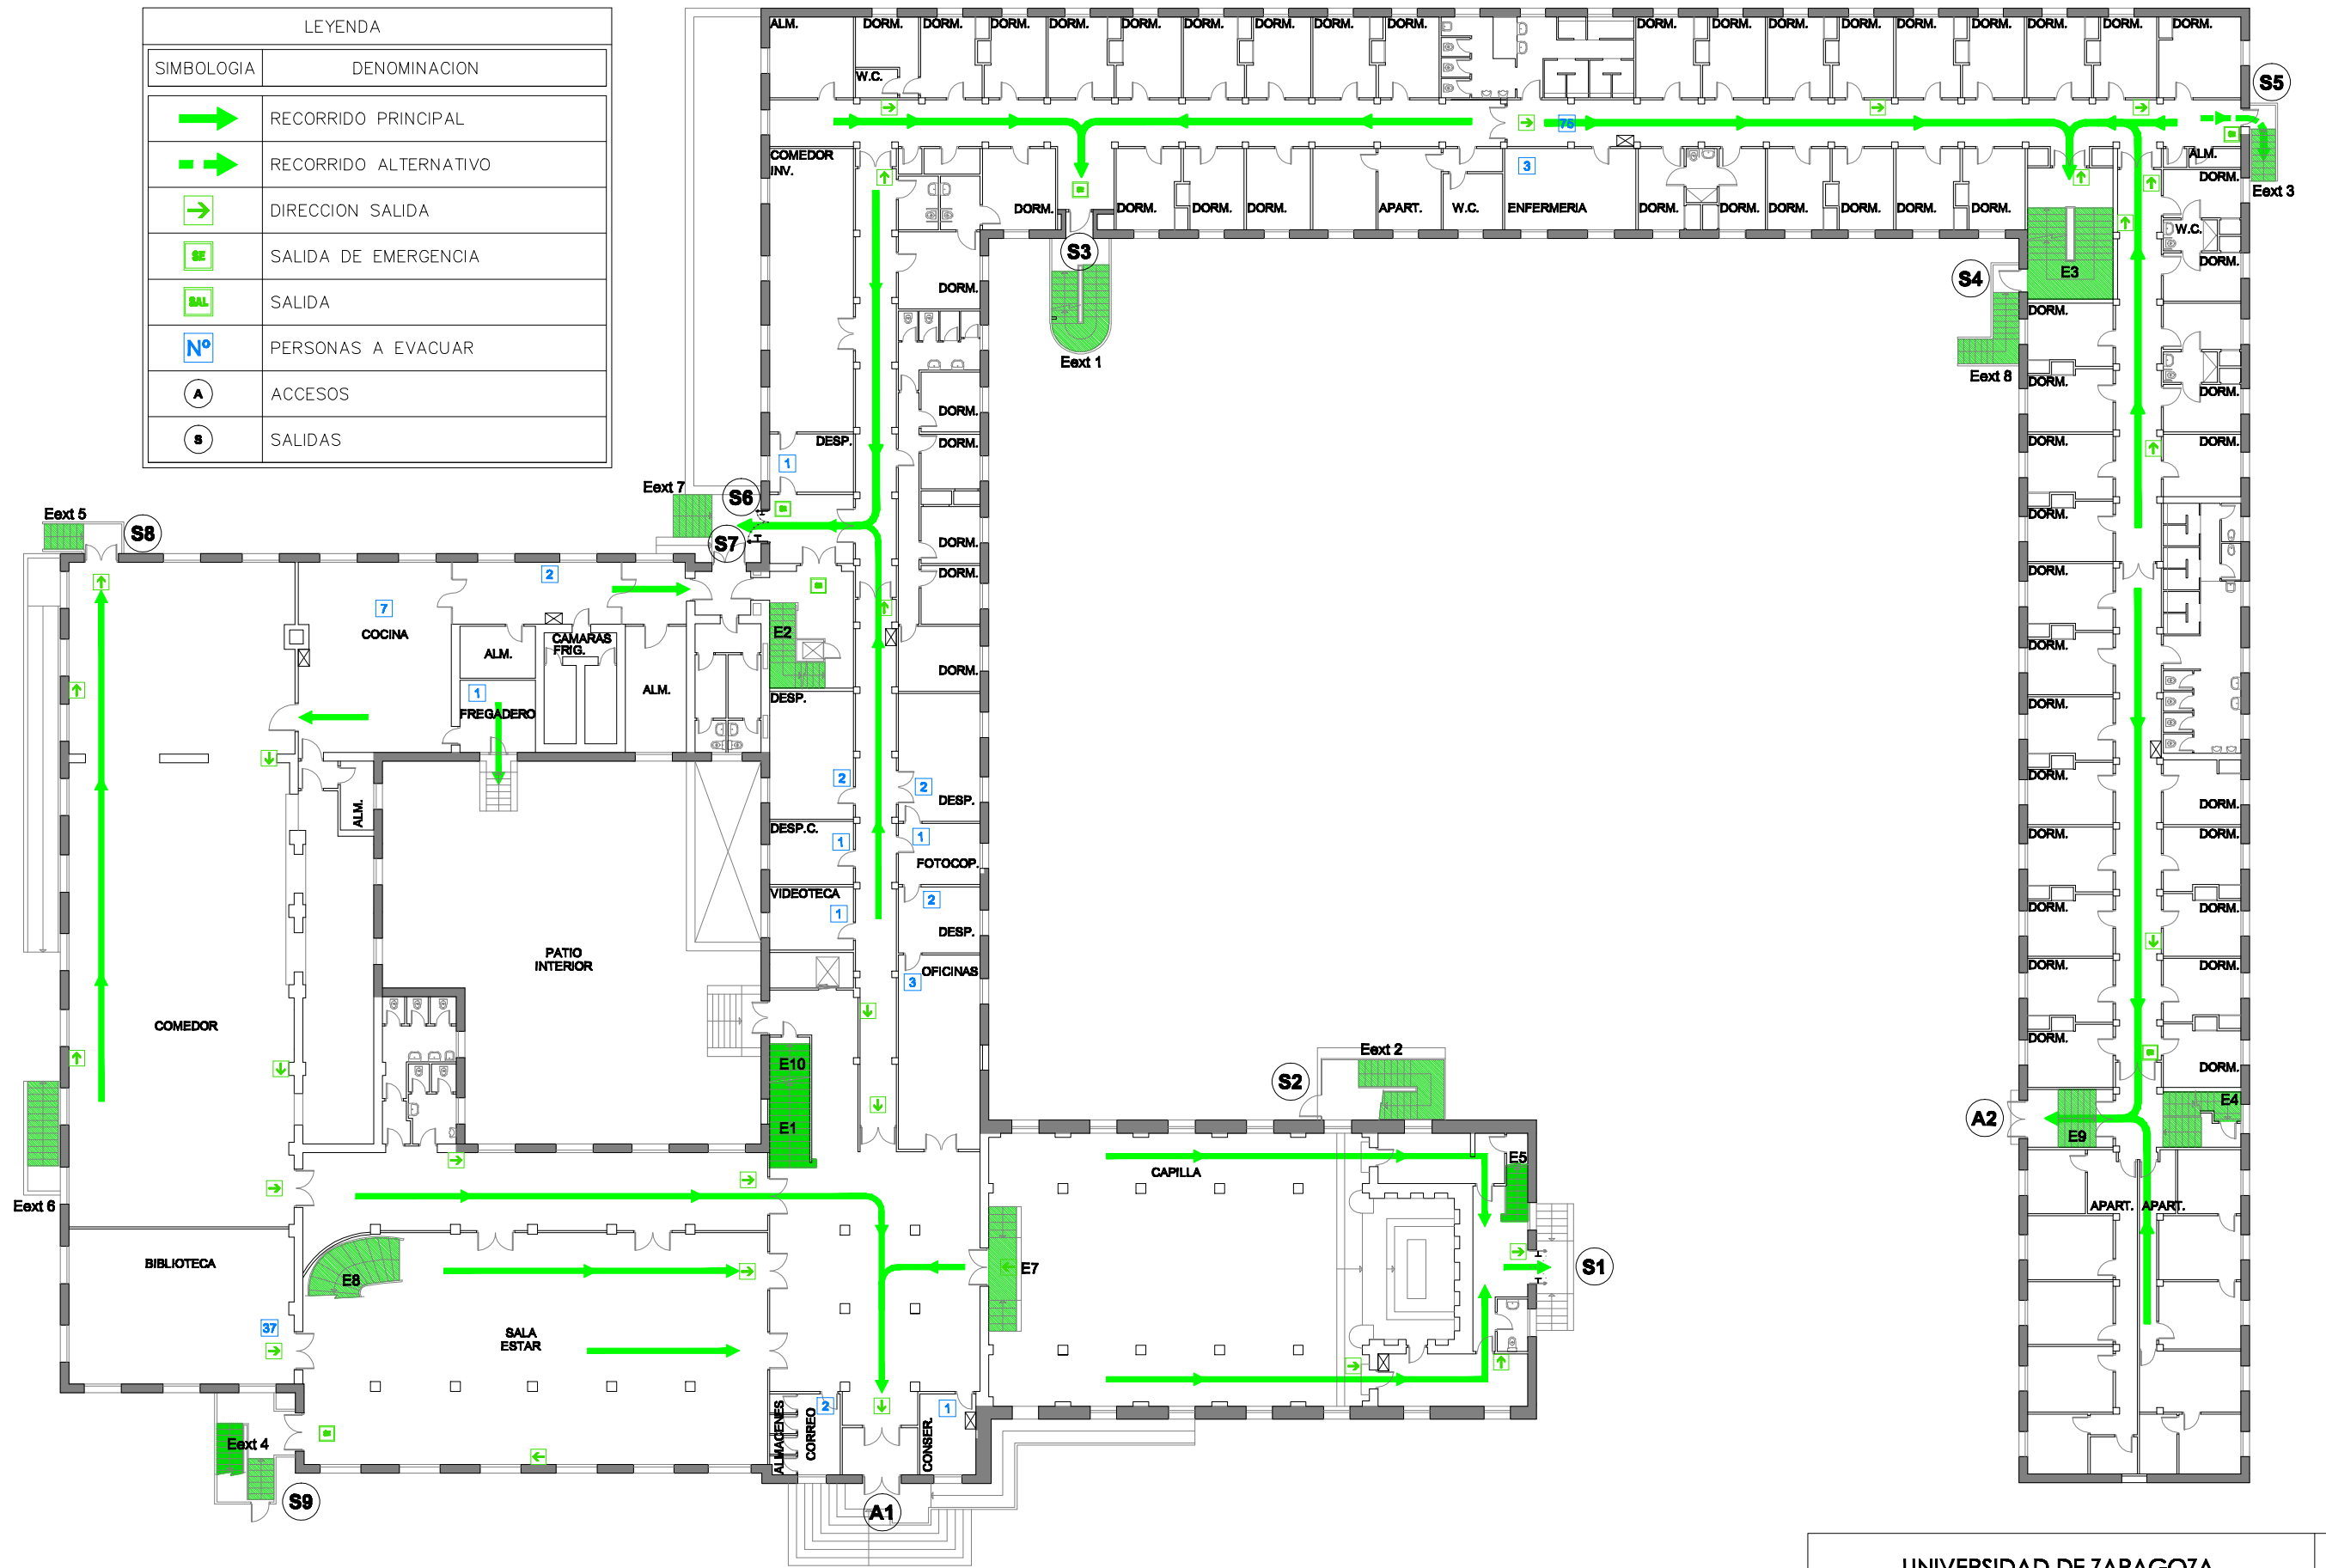

LEYENDA	
SIMBOLOGIA	DENOMINACION
	RECORRIDO PRINCIPAL
	RECORRIDO ALTERNATIVO
	DIRECCION SALIDA
	SALIDA DE EMERGENCIA
	SALIDA
	PERSONAS A EVACUAR
	ACCESOS
	SALIDAS

PLANTA BAJA

UNIVERSIDAD DE ZARAGOZA COLEGIO MAYOR PEDRO CERBUNA				 Planta: BAJA	
Documento: PLAN DE AUTOPROTECCION		CAPITULO 4 RECORRIDOS DE EVACUACION			Autor:
Escala: 1/300	Revisión: 0	Nº de plano: 17	Fecha: JULIO 2009	Delineación: Natalia Montero Arribas	